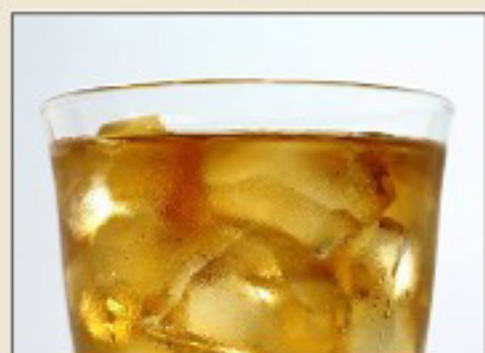

おつまみ

定食

麺・丼

うどん・そば

カレー

アルコール

ソフトドリンク

単品メニュー

★限定メニュー

ホットコーヒー

¥480

アイスコーヒー

¥480

コーラ

¥530

ジンジャーエール

¥530

オレンジジュース

¥480

トマトジュース

¥480

ウーロン茶

¥480

グレープジュース

¥500