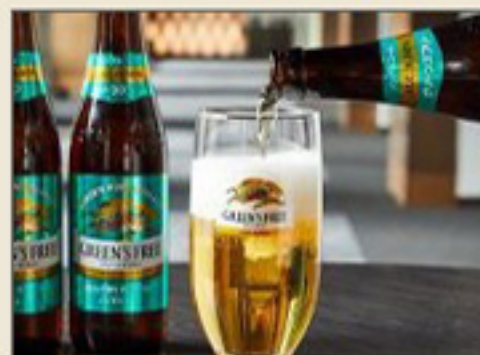

★限定メニュー

アサヒノンアル瓶

¥650

ノンアルビール生

¥700

麒麟ノンアル瓶

¥650

ノンアルレモンサワー